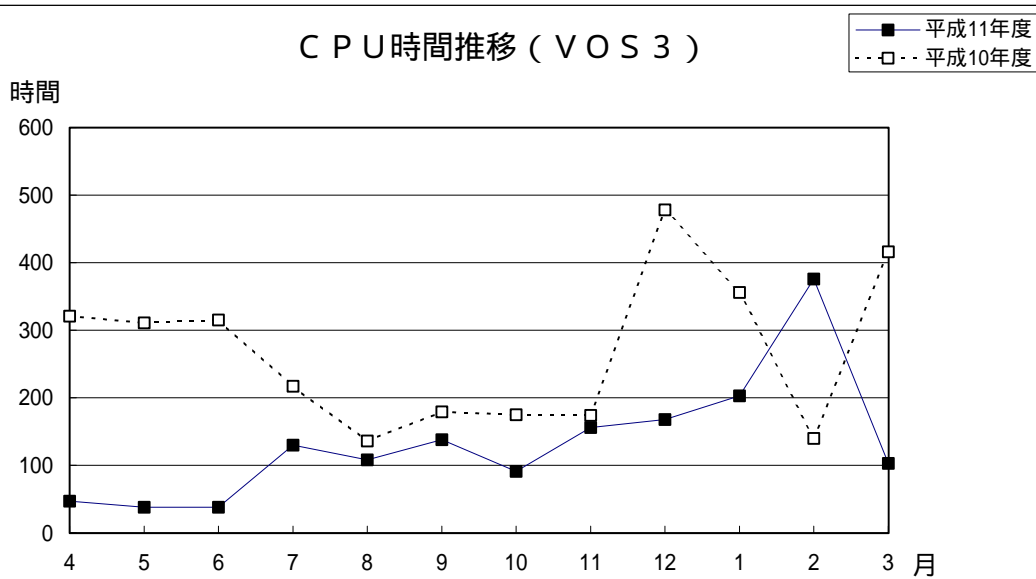

(注) ・/shortの値は/short/singleと/short/multiの合計です。
・合計には99年3月分は含まれていません。

8 . SR8000 ジョブ処理状況 (H I - U X / M P P)

年月	登録者数	実利用者数	T S S 件数	N Q S 件数	接続時間 (時間)	C P U時間		/home ファイル使用 量(M B)	/short ファイル使用 量(M B)
						T S S (時間)	N Q S (時間)		
9904	-	-	-	-	-	-	-	-	-
9905	84	75	1,847	1,165	1,843	1,896	30,335	-	-
9906	132	99	2,642	1,981	2,927	2,052	83,562	-	-
9907	162	117	2,679	1,500	2,952	1,490	133,121	-	-
9908	176	166	2,640	2,235	2,976	395	118,951	-	-
9909	194	111	3,078	2,368	2,766	405	181,492	17,035	74,579
9910	208	106	2,938	2,522	4,130	266	191,016	19,430	64,078
9911	214	104	3,206	2,605	3,817	275	191,232	29,201	86,813
9912	499	116	3,948	3,279	4,625	914	174,792	29,286	35,794
0001	557	136	4,506	3,773	5,840	1,625	138,397	30,566	107,653
0002	587	145	4,873	3,837	6,334	9,202	214,980	33,860	49,140
0003	600	129	4,022	3,006	5,608	7,112	254,276	50,835	57,837
合計			36,379	28,271	43,818	25,632	1,712,154	210,213	475,894

(注) 平成10年度のCPU時間にはS-3800のVOS3のCPU時間が含まれています。

平均ターンアラウンド時間(VOS3)

CPU時間推移 (VOS3)

(注) 平成10年度のジョブ処理件数にはS-3800のVOS3の件数が含まれています。