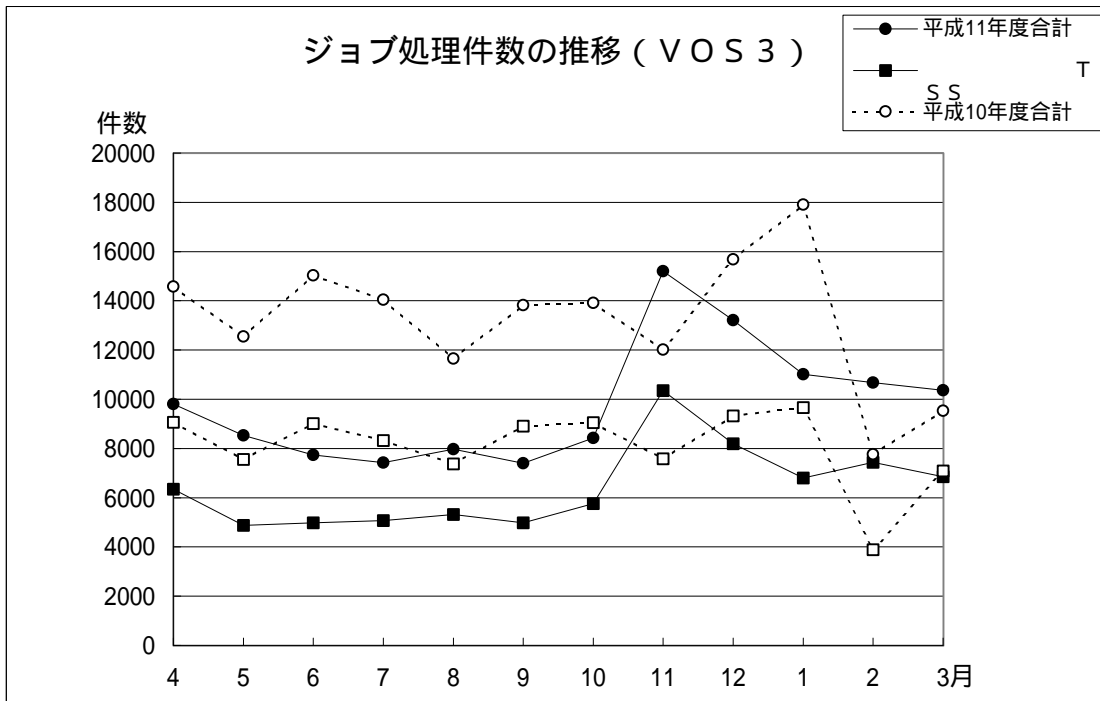

8 . SR8000 ジョブ処理状況 (H I - U X / M P P)

年月	登録者数	実利用者数	T S S 件数	N Q S 件数	接続時間 (時間)	C P U時間		/home ファイル使用 量(M B)	/short ファイル使用 量(M B)
						T S S (時間)	N Q S (時間)		
9904	-	-	-	-	-	-	-	-	-
9905	84	75	1,847	1,165	1,843	1,896	30,335	-	-
9906	132	99	2,642	1,981	2,927	2,052	83,562	-	-
9907	162	117	2,679	1,500	2,952	1,490	133,121	-	-
9908	176	166	2,640	2,235	2,976	395	118,951	-	-
9909	194	111	3,078	2,368	2,766	405	181,492	17,035	74,579
9910	208	106	2,938	2,522	4,130	266	191,016	19,430	64,078
9911	214	104	3,206	2,605	3,817	275	191,232	29,201	86,813
9912	499	116	3,948	3,279	4,625	914	174,792	29,286	35,794
0001	557	136	4,506	3,773	5,840	1,625	138,397	30,566	107,653
0002	587	145	4,873	3,837	6,334	9,202	214,980	33,860	49,140
0003	600	129	4,022	3,006	5,608	7,112	254,276	50,835	57,837
合計			36,379	28,271	43,818	25,632	1,712,154	210,213	475,894

(注) 平成10年度のCPU時間にはS-3800のVOS3のCPU時間が含まれています。