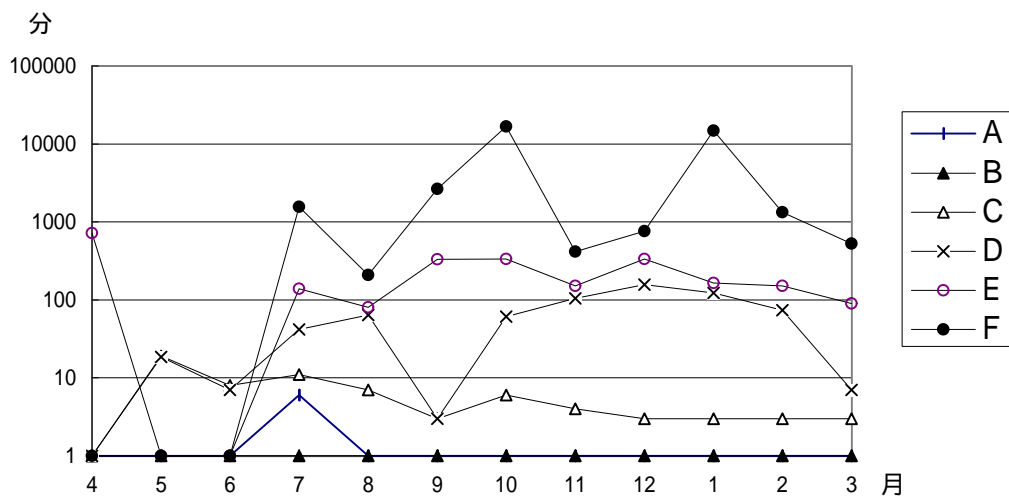

(注) ・/shortの値は/short/singleと/short/multiの合計です。
・合計には99年3月分は含まれていません。

8 . SR8000 ジョブ処理状況 (H I - U X / M P P)

年月	登録者数	実利用者数	T S S 件数	N Q S 件数	接続時間 (時間)	C P U時間		/home ファイル使用 量(M B)	/short ファイル使用 量(M B)
						T S S (時間)	N Q S (時間)		
9904	-	-	-	-	-	-	-	-	-
9905	84	75	1,847	1,165	1,843	1,896	30,335	-	-
9906	132	99	2,642	1,981	2,927	2,052	83,562	-	-
9907	162	117	2,679	1,500	2,952	1,490	133,121	-	-
9908	176	166	2,640	2,235	2,976	395	118,951	-	-
9909	194	111	3,078	2,368	2,766	405	181,492	17,035	74,579
9910	208	106	2,938	2,522	4,130	266	191,016	19,430	64,078
9911	214	104	3,206	2,605	3,817	275	191,232	29,201	86,813
9912	499	116	3,948	3,279	4,625	914	174,792	29,286	35,794
0001	557	136	4,506	3,773	5,840	1,625	138,397	30,566	107,653
0002	587	145	4,873	3,837	6,334	9,202	214,980	33,860	49,140
0003	600	129	4,022	3,006	5,608	7,112	254,276	50,835	57,837
合計			36,379	28,271	43,818	25,632	1,712,154	210,213	475,894

(注) 平成10年度のCPU時間にはS-3800のVOS3のCPU時間が含まれています。

平均ターンアラウンド時間(VOS3)

CPU時間推移 (VOS3)

(注) 平成10年度のジョブ処理件数にはS-3800のVOS3の件数が含まれています。