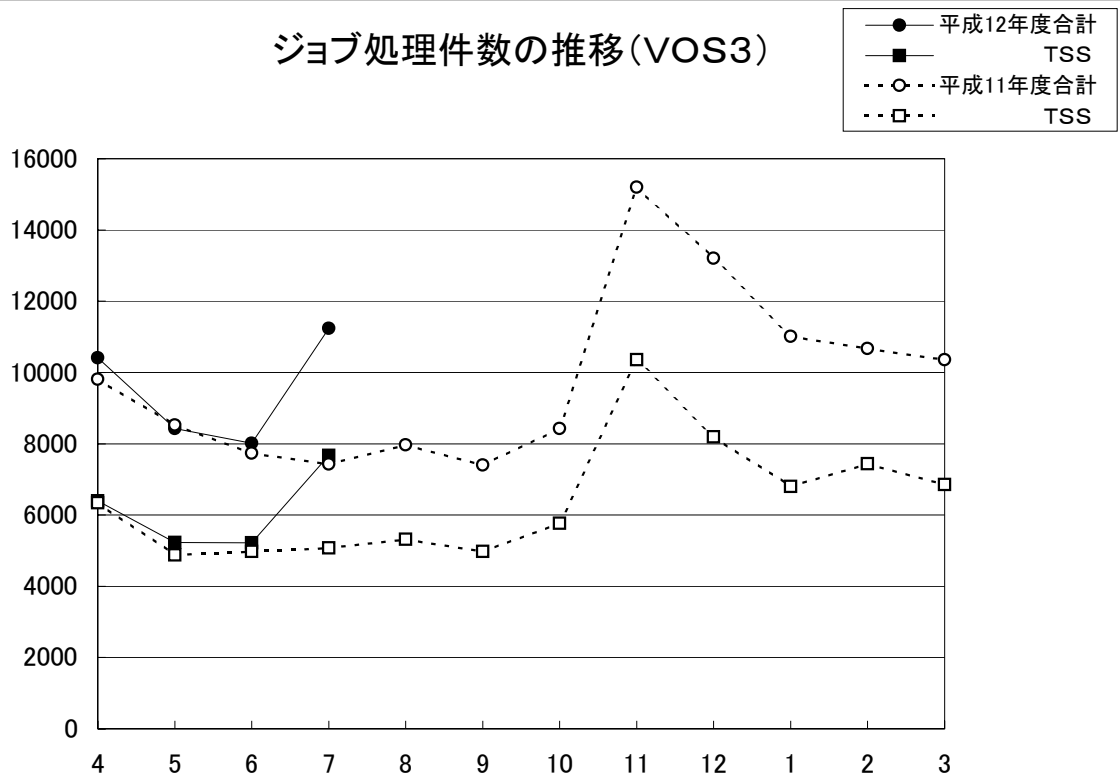

(注) ・/shortの値は/short/singleと/short/multiの合計です。

・合計には99年7月分は含まれていません。

8. SR8000 ジョブ処理状況 (HI-UX/MPP)

年月	登録者数	実利用者数	TSS 件数	NQS 件数	接続時間 (時間)	CPU時間		/home ファイル使用 量(MB)	/short ファイル使用 量(MB)
						TSS (時間)	NQS (時間)		
0004	568	120	3,733	3,258	4,951	5,335	209,367	59,933	65,247
0005	573	106	2,962	2,506	4,479	1,139	225,908	52,421	18,513
0006	614	146	4,286	4,637	7,376	538	243,218	51,410	31,646
0007	620	137	4,876	5,385	7,025	2,335	289,868	66,981	33,075
9907	162	117	2,679	1,500	2,952	1,490	133,121	-	-
9908	176	166	2,640	2,235	2,976	395	118,951	-	-
9909	194	111	3,078	2,368	2,766	405	181,492	17,035	74,579
9910	208	106	2,938	2,522	4,130	266	191,016	19,430	64,078
9911	214	104	3,206	2,605	3,817	275	191,232	29,201	86,813
9912	499	116	3,948	3,279	4,625	914	174,792	29,286	35,794
0001	557	136	4,506	3,773	5,840	1,625	138,397	30,566	107,653
0002	587	145	4,873	3,837	6,334	9,202	214,980	33,860	49,140
0003	600	129	4,022	3,006	5,608	7,112	254,276	50,835	57,837
合計			45,068	39,411	59,927	29,541	2,433,497	440,958	624,375

(注) ・合計には99年7月分は含まれていません。

ジョブ処理件数の推移(VOS3)

平均ターンアラウンド時間(VOS3)

CPU時間推移(VOS3)