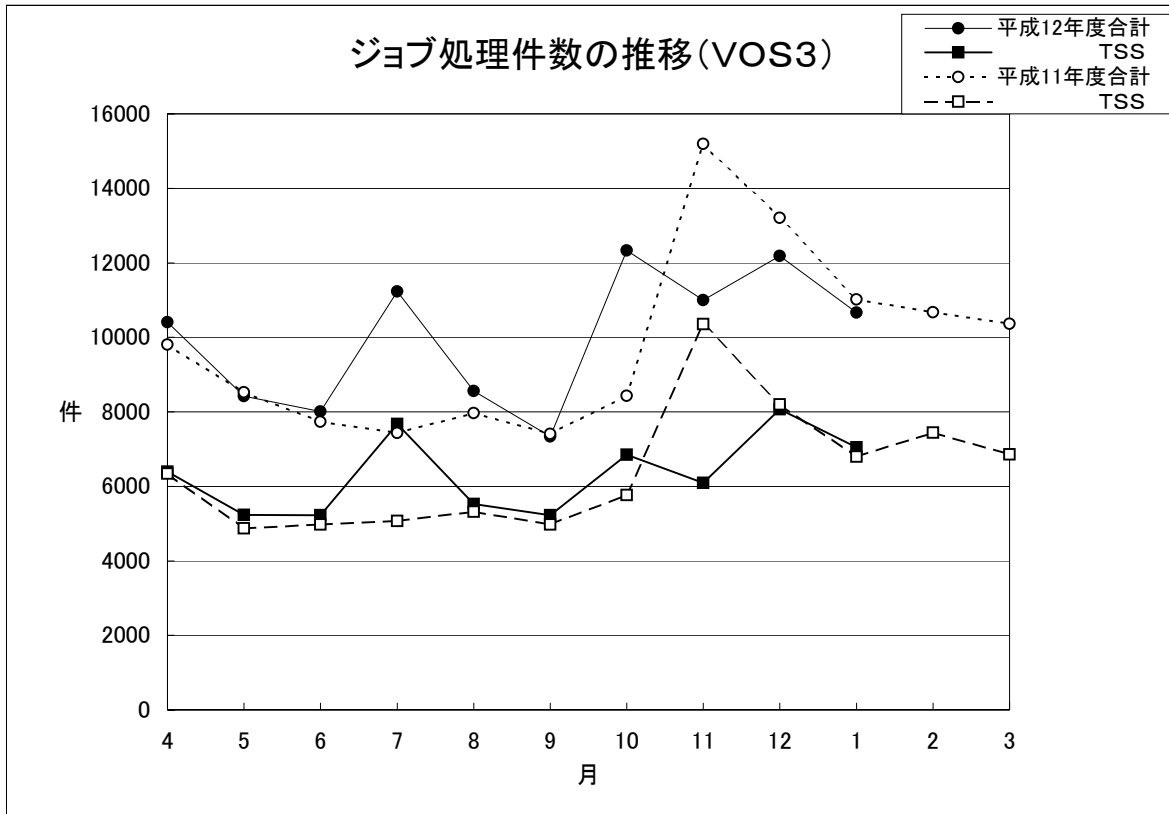

平均ターンアラウンド時間(VOS3)

8. SR8000 ジョブ処理状況 (HI-UX/MPP)

年月	登録者数	実利用者数	TSS件数	NQS件数	接続時間(時間)	CPU時間		/home ファイル使用量(MB)	/short ファイル使用量(MB)
						TSS(時間)	NQS(時間)		
0004	568	120	3,733	3,258	4,951	5,335	209,367	59,933	65,247
0005	573	106	2,962	2,506	4,479	1,139	225,908	52,421	18,513
0006	614	146	4,286	4,637	7,376	538	243,218	51,410	31,646
0007	620	137	4,876	5,385	7,025	2,335	289,868	66,981	33,075
0008	642	152	4,282	3,626	6,925	759	359,947	70,105	51,252
0009	644	140	4,331	3,665	7,278	569	363,205	78,948	68,337
0010	644	151	4,605	3,735	6,907	661	373,957	84,078	64,276
0011	667	171	6,601	4,796	8,143	5,495	386,833	87,105	71,357
0012	686	180	7,018	5,646	10,156	962	410,358	101,244	99,282
0101	698	185	6,031	4,832	9,420	1,075	420,637	109,525	91,321
0001	557	136	4,506	3,773	5,840	1,625	138,397	30,566	107,653
0002	587	145	4,873	3,837	6,334	9,202	214,980	33,860	49,140
0003	600	129	4,022	3,006	5,608	7,112	254,276	50,835	57,837
合計			57,620	48,929	84,602	35,182	3,752,554	846,445	701,283

(注) ・合計には00年1月分は含まれていません。